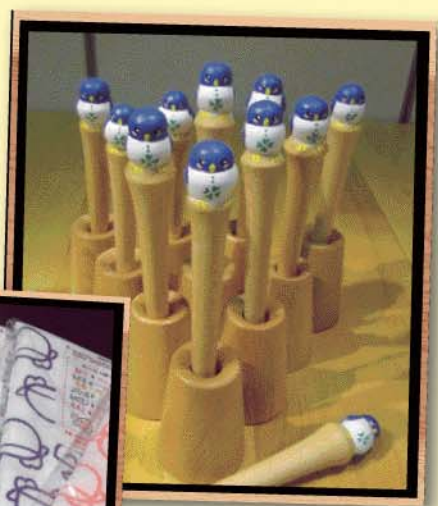

笑のけし

三月(弥生)

2014.3.1 発行 第48号

【三月の歳時記】

三日 ひな祭り
六日 啓蒙
二十一日 春分の日

「笑」

二月はソチ冬季オリンピックピックで盛り上がりましたね。若い選手、ベテランの選手、どちらの活躍も素晴らしい。メダルを手にしたときの笑顔は最高ですね。しかし、喜んでばかりもいられない事態が国内では起こり、稀なる大雪で交通機関がマヒしたり、陸の孤島と化したり…地震、津波、台風、大雪と度重なる被害に、明日はわが身と思つて、普段から備えておかないといけませんね。

そして、三月。またあの日がきます。

「まだ三年」といっていい状況ではないでしょうか。メディアで取り上げることが少なくなり、ほとんど関心が薄れていってしまいます。情報は決していなければ、自分から知ろうとするかしないかの問題ではないでしょうか。

さて、今月のテーマは「笑」。

身近なことだけど、今までテーマにしていなかったことにちょっと驚いています。

「笑顔は言葉に勝るコミュニケーション」

笑うことで気持ちも前向きになり、良いことも巡ってきます。そして相手の笑顔を見れば、自然に心も和みます。よく人生をジグソーパズルにたとえられます。喜びや悲しみや怒りが全てパズルのピース。みんな違った絵ではあるけれど、人生最期のピースは「笑顔」のピースでありますように。

3月のギャラリー

■3月16日(日)~29日(土)
『今昔着物と時代裂 (じだいぎれ)』

和の館 藤屋
最終日は17時まで

■3月30日(日)~
4月12日(土)
『パステル画』作者/山田 晴美

■3月10日(月)~3月14日(金)
「東北支援物産品」と
「希望の架け橋キャラクター商品」
の販売

3月 弥生 わがままカレンダー

日	月	火	水	木	金	土
						1
2	3	4	5	6	7	8
9	10	11	12	13	14	15
16	17	18	19	20	21	22
23	24	25	26	27	28	29
30	31	4/1	4/2	4/3	4/4	4/5

赤字の日はお休みになります
赤字の日は貸切
黒字の日は「本もれ陽コンサート」
黒字の日は時間変更
29日(土): 17時まで

定期教室のお知らせ

3月1日(土):10時~ステンドアート
3月15日(土):10時~ビーズ A
3月22日(土):10時~ビーズ B
3月28日(金):10時~花レッスン

希望者募集中!

(詳細はお尋ねください。)

◆リラクゼーション
10日(月)・24日(月)希望者募集中
◆ギター
随時希望者募集中

お問い合わせはすべて:

TEL (0587)53-4218